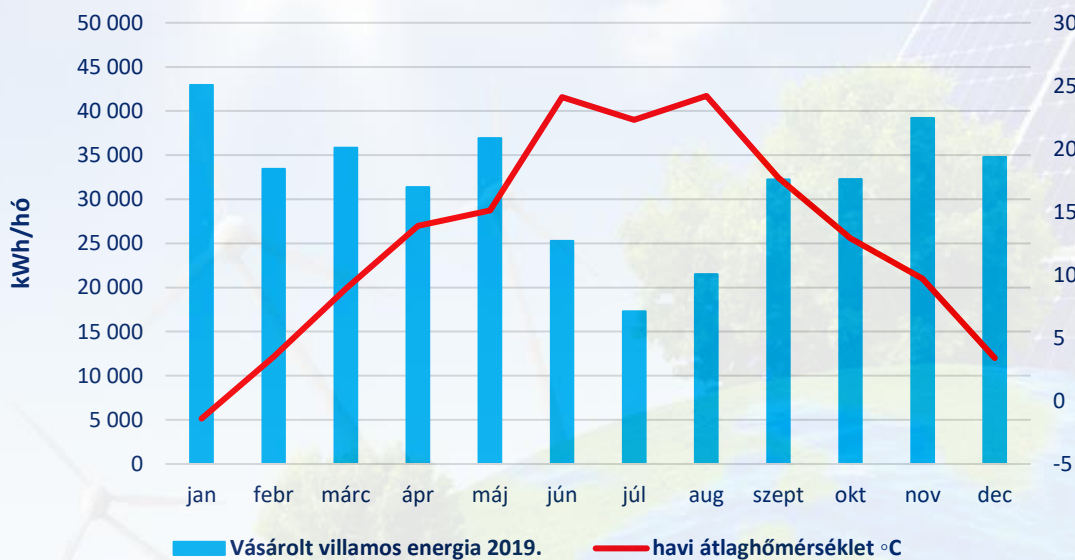

HAVI ENERGIAFELHASZNÁLÁS - VZSIA összesen