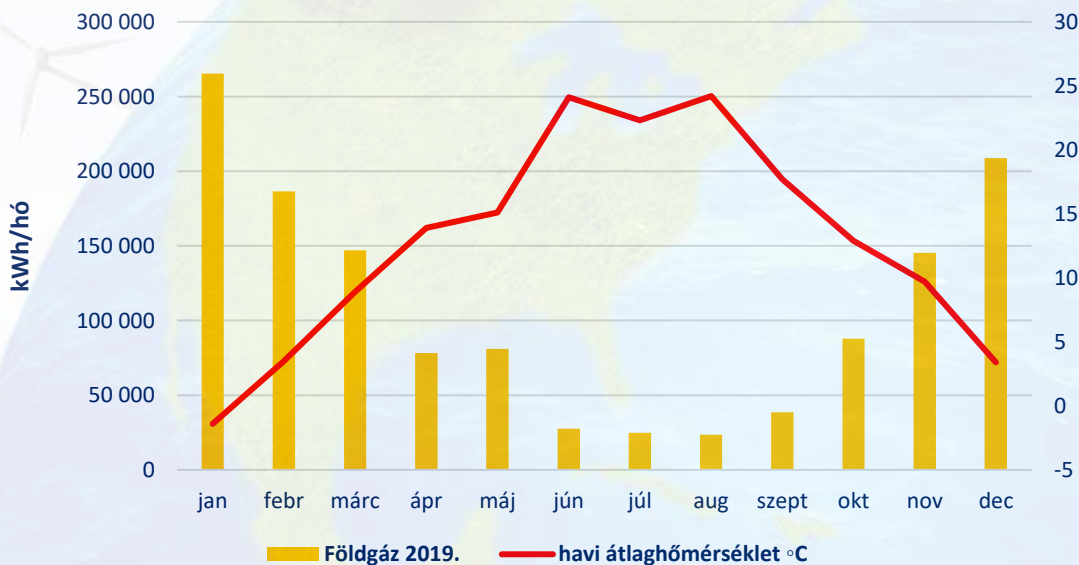

HAVI ENERGIAFELHASZNÁLÁS - VZSIA összesen